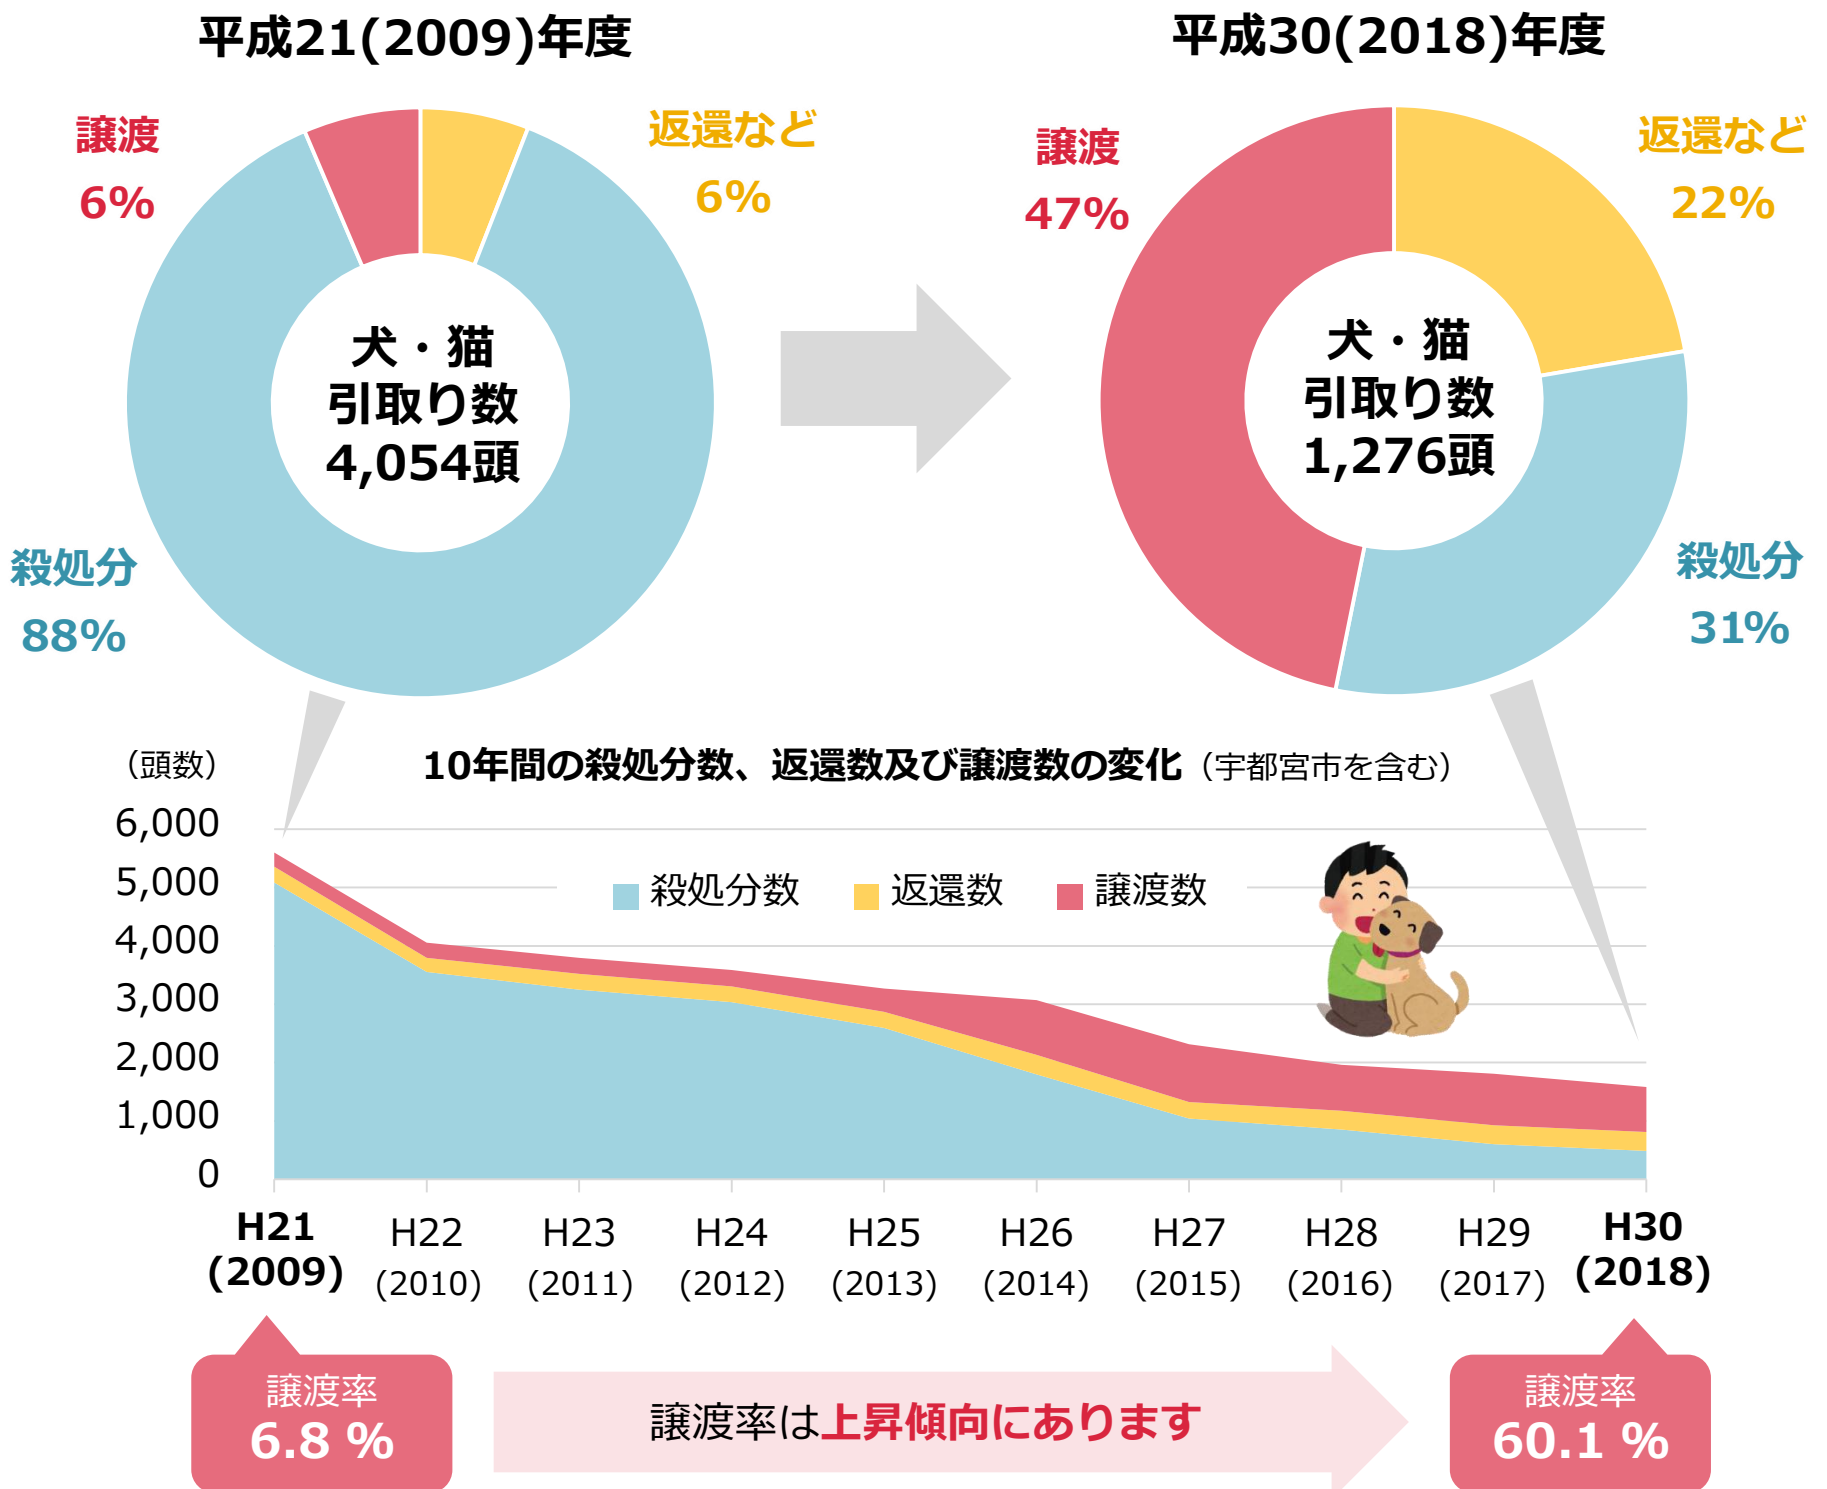

栃木県の現状（新しい飼い主への譲渡）

譲渡率（犬および猫）は上昇傾向にあります

- 収容されて、元の飼い主への返還に至らない動物については、**安楽殺処分になる動物を1頭でも多く減らす**ため、**新たな飼い主への譲渡**に取り組んでいます。
- 譲渡に際しては、**正しく犬や猫を飼うことができる模範的な飼い主を増やす**ことを目的として、譲渡事前講習会を実施しています。

※譲渡率：引取り数から返還数を引いたもののうち、新しい飼い主に譲渡となった頭数の割合

- 「犬や猫を飼うなら**行政機関に収容された犬や猫を迎えたい**」と考えてくださる方も増えています。平成30（2018）年度の**譲渡率は6割を超えています**。