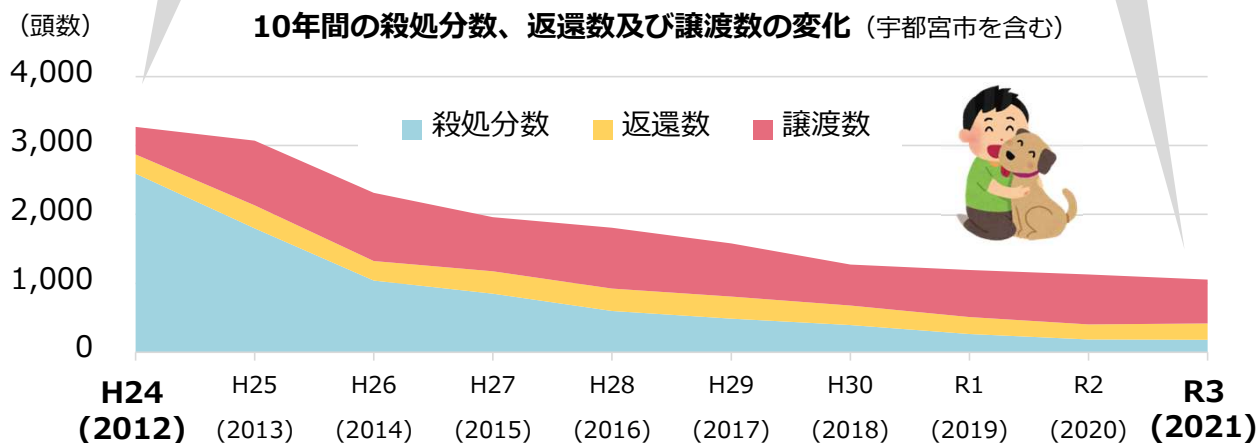

栃木県の現状（新しい飼い主への譲渡）

譲渡率（犬および猫）は上昇傾向にあります

- 収容されて、元の飼い主への返還に至らない動物については、**安楽殺処分になる動物を1頭でも多く減らす**ため、**新たな飼い主への譲渡**に取り組んでいます。
- 譲渡に際しては、**正しく犬や猫を飼うことができる模範的な飼い主を増やす**ことを目的として、譲渡事前講習会を実施しています。

- 「犬や猫を飼うなら**行政機関に収容された犬や猫を迎えたい**」と考えてくださる方も増えています。令和3（2021）年度の**譲渡率は約8割となっています**。