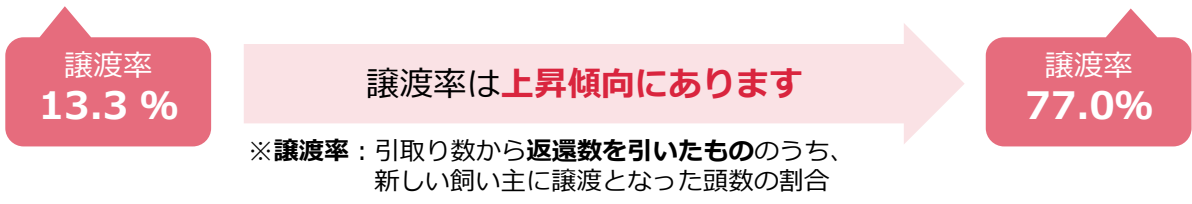

栃木県の現状（新しい飼い主への譲渡）

譲渡率（犬および猫）は上昇傾向にあります

- 収容されて、元の飼い主への返還に至らない動物については、**安楽殺処分になる動物を1頭でも多く減らす**ため、**新たな飼い主への譲渡**に取り組んでいます。
- 譲渡に際しては、**正しく犬や猫を飼うことができる模範的な飼い主を増やす**ことを目的として、譲渡事前講習会を実施しています。

- 「犬や猫を飼うなら**行政機関に収容された犬や猫を迎えたい**」と考えてくださる方も増えています。令和3（2021）年度の**譲渡率は約8割となっています**。