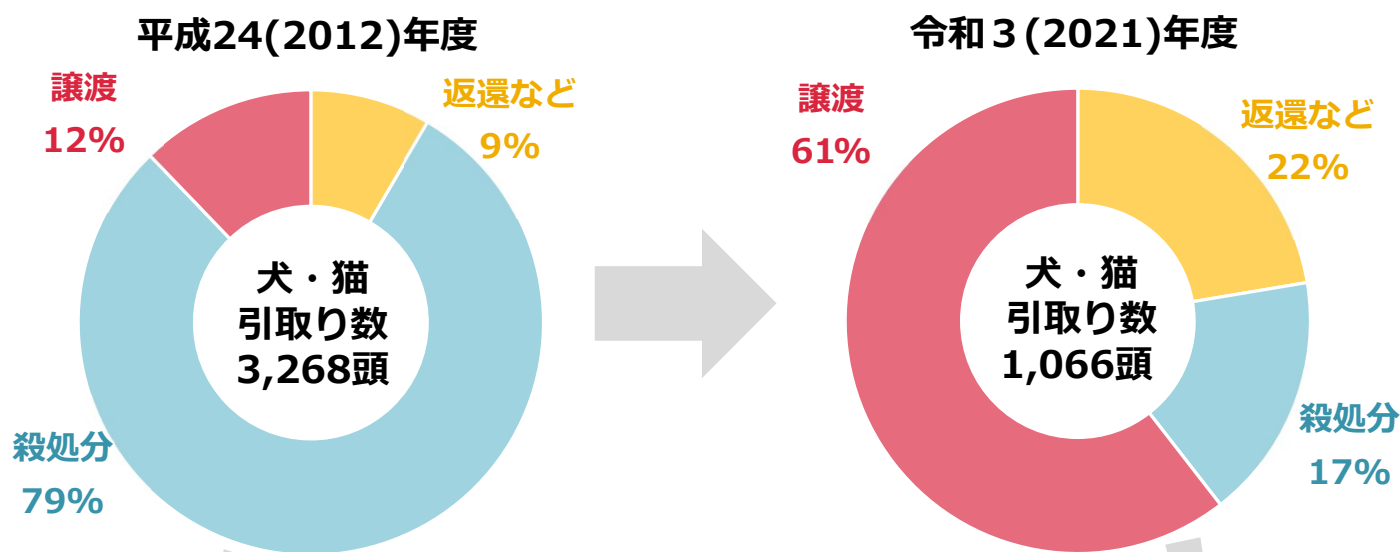

栃木県の現状（新しい飼い主への譲渡）

譲渡率（犬および猫）は上昇傾向にあります

- 収容されて、元の飼い主への返還に至らない動物については、**安楽殺処分になる動物を1頭でも多く減らす**ため、**新たな飼い主への譲渡**に取り組んでいます。
- 譲渡に際しては、**正しく犬や猫を飼うことができる模範的な飼い主を増やす**ことを目的として、譲渡事前講習会を実施しています。

- 「犬や猫を飼うなら**行政機関に収容された犬や猫を迎えたい**」と考えてくださる方も増えています。令和3（2021）年度の**譲渡率は約8割となっています**。