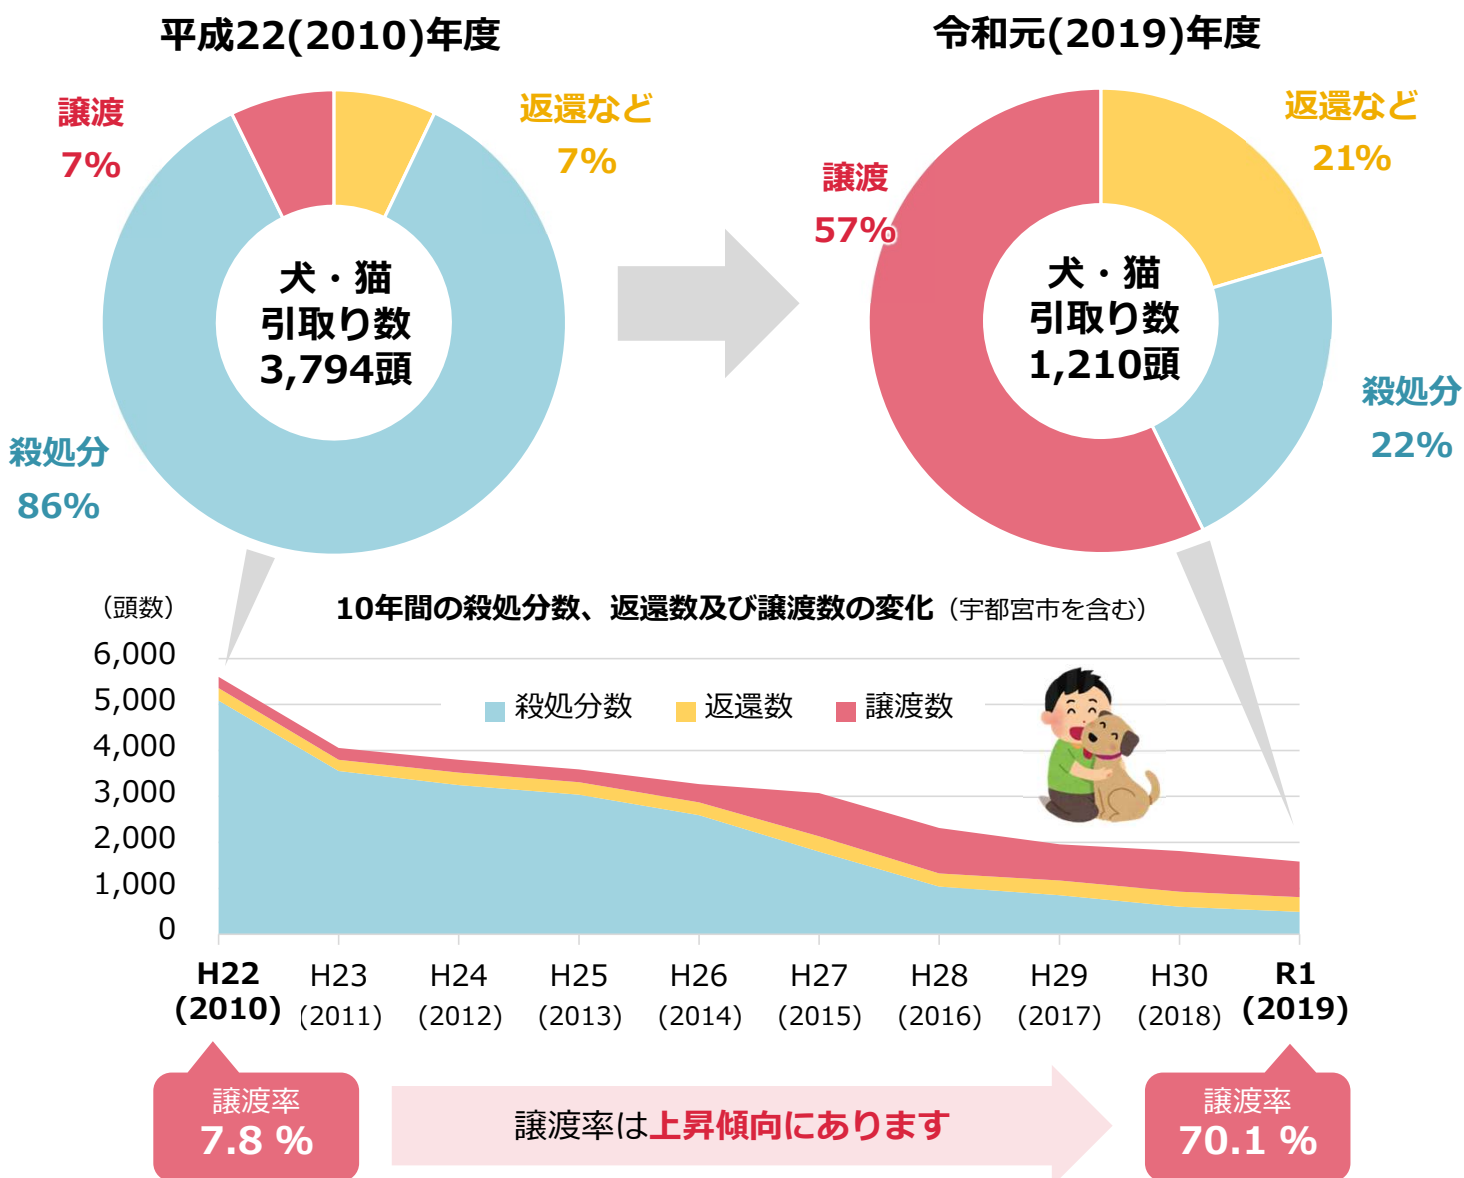

栃木県の現状（新しい飼い主への譲渡）

譲渡率（犬および猫）は上昇傾向にあります

- 収容されて、元の飼い主への返還に至らない動物については、**安楽殺処分になる動物を1頭でも多く減らす**ため、**新たな飼い主への譲渡**に取り組んでいます。
- 譲渡に際しては、**正しく犬や猫を飼うことができる模範的な飼い主を増やす**ことを目的として、譲渡事前講習会を実施しています。

※譲渡率：引取り数から返還数を引いたもののうち、新しい飼い主に譲渡となった頭数の割合

- 「犬や猫を飼うなら**行政機関に収容された犬や猫を迎えたい**」と考えてくださる方も増えています。令和元（2019）年度の**譲渡率は7割を超えています**。