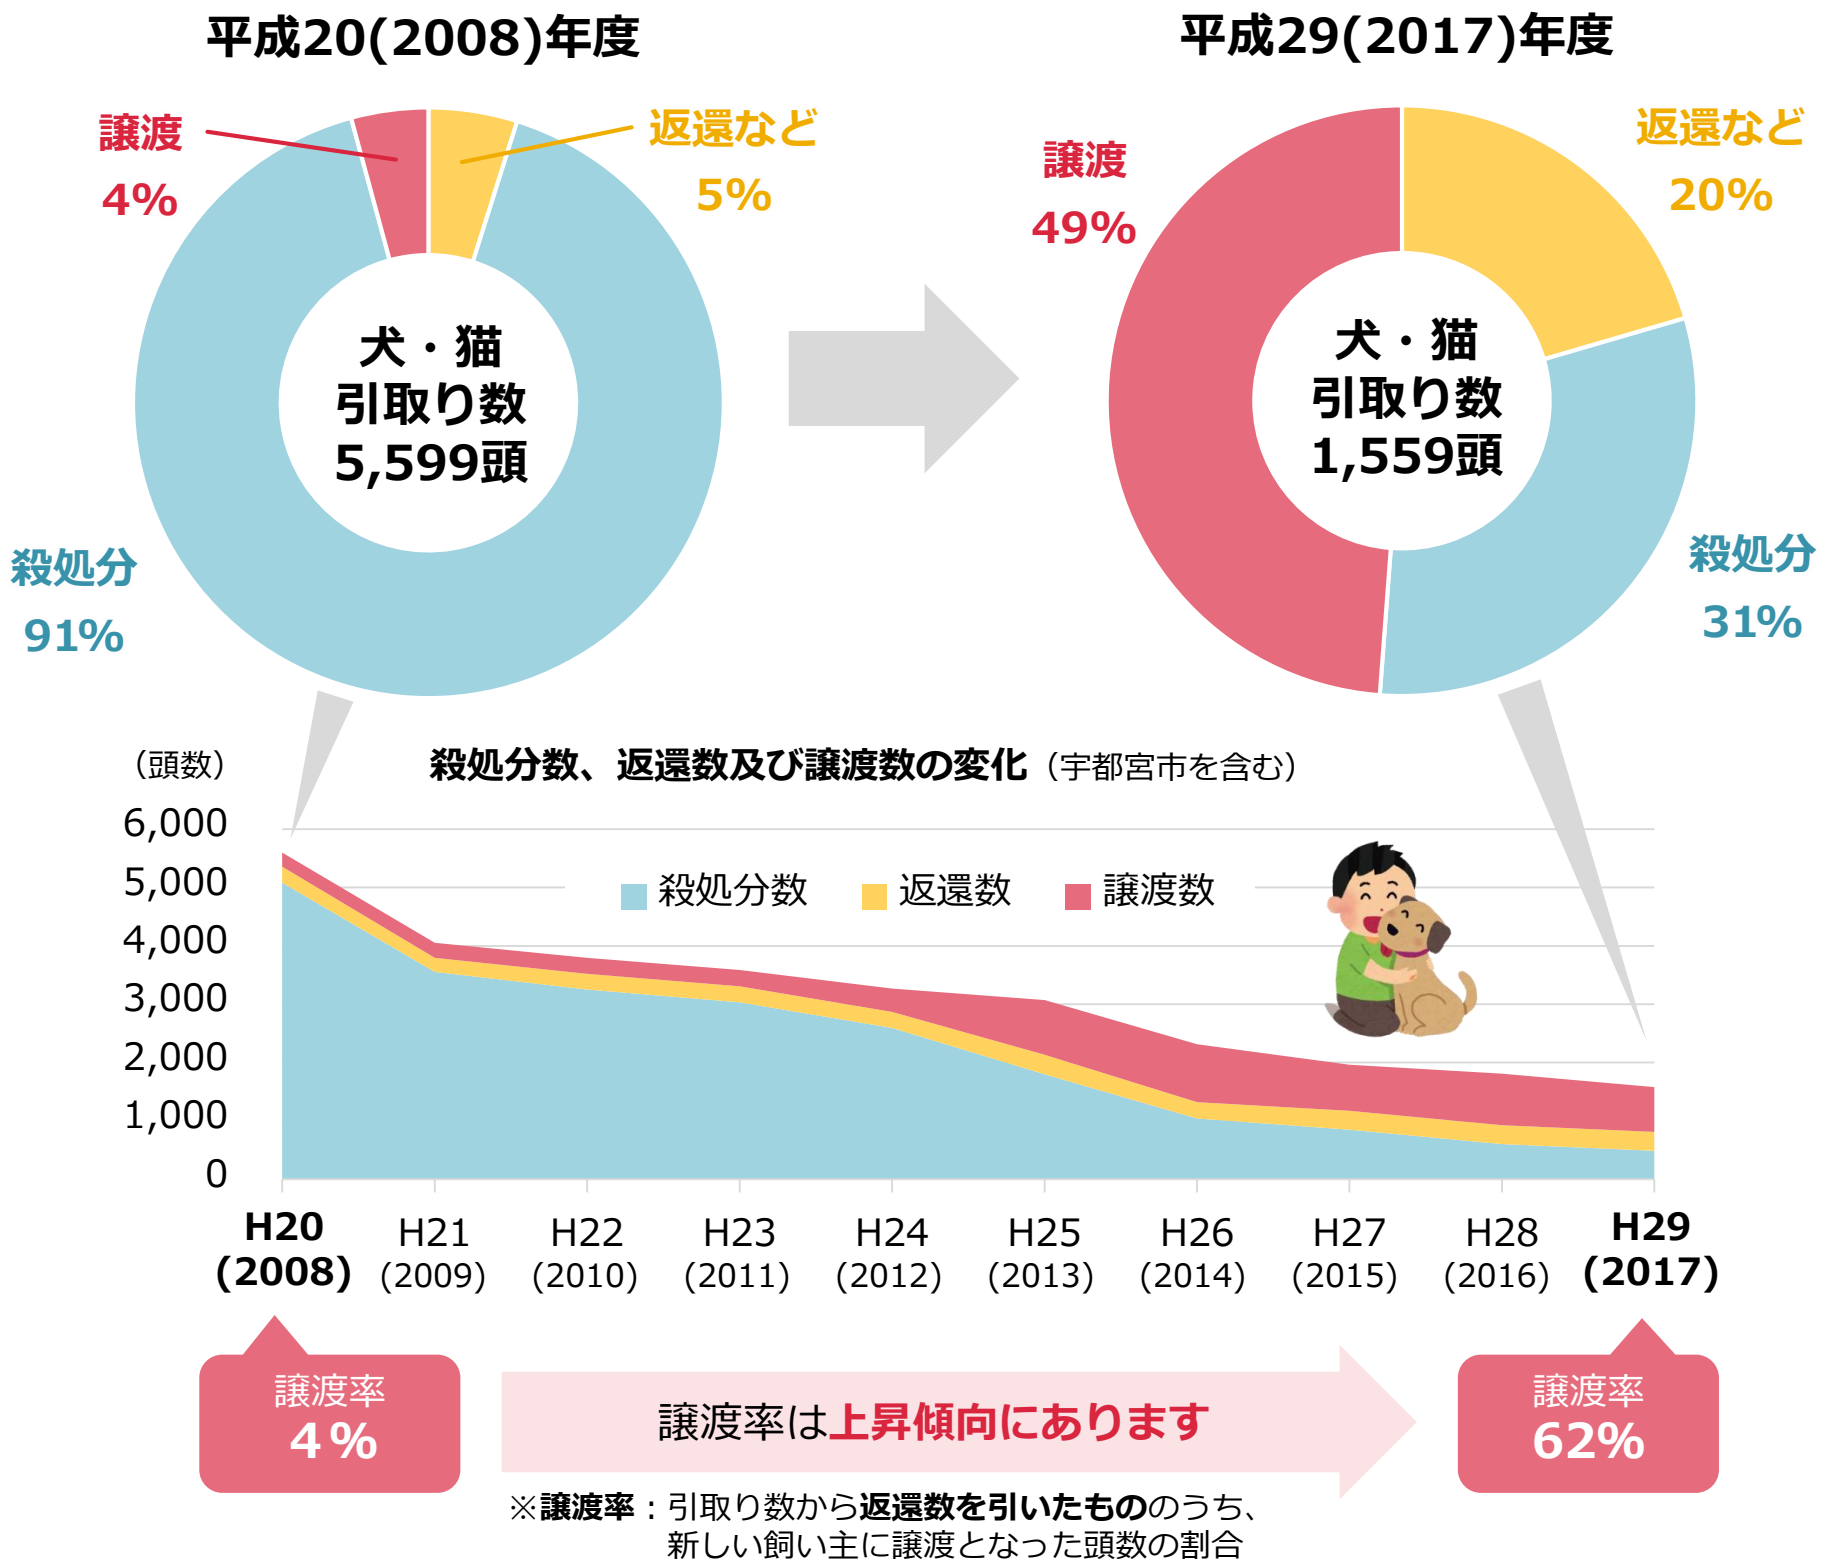

# 栃木県の現状④（新しい飼い主への譲渡）

## 譲渡率（犬および猫）は上昇傾向にあります

- 収容されて、元の飼い主への返還に至らない動物については、**安楽殺処分になる動物を1頭でも多く減らす**ため、**新たな飼い主への譲渡**に取り組んでいます。
- 譲渡に際しては、**正しく犬や猫を飼うことができる模範的な飼い主を増やす**ことを目的として、譲渡事前講習会を実施しています。

- 「犬や猫を飼うなら**行政機関に収容された犬や猫を迎えたい**」と考えてくださる方も増えています。平成29（2017）年度の**譲渡率は6割を超えています**。